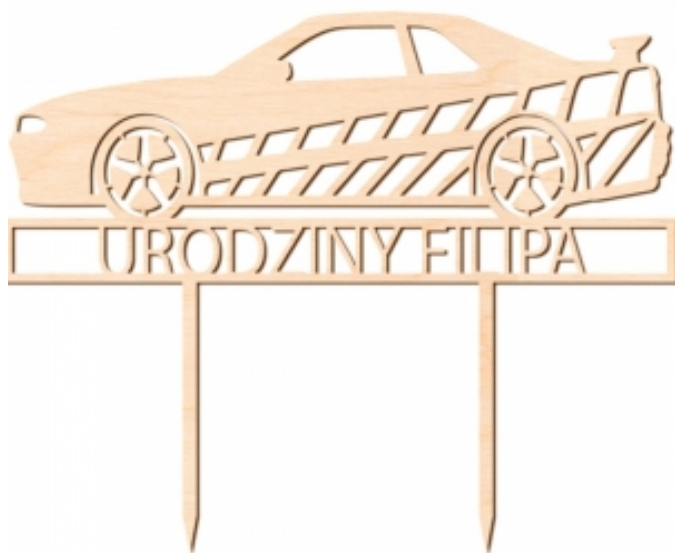

## Topper - Samochód (050S)

cena: 17,33 zł

### Opis słownikowy

PRODUCENT	Sweet Decor
RODZAJ	Topper

### Opis produktu

Taki topper to niesamowita pamiątka którą z pewnością będziecie chcieli zachować.

Zachwyć swoich gości niepowtarzalną, nowoczesną dekoracją!

Kod produktu: 050S

#### Wymiary:

- wysokość całkowita: 15cm
- szerokość: 19cm
- wysokość nóżek 7,5 cm