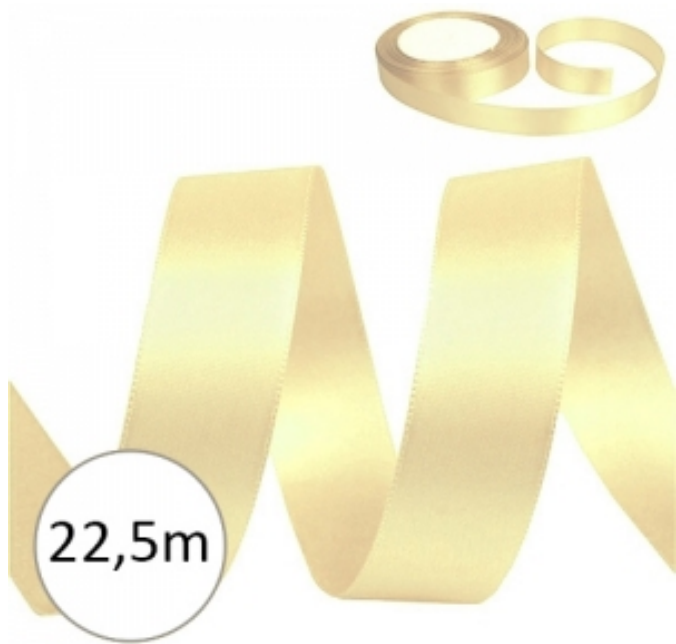

Taśma na bok podkładów tortowych - satyna słomkowa- 22,5m

cena: 10,76 zł

Opis słownikowy

KOLOR	Ecru
PRODUCENT	Sweet Decor
RODZAJ	Aksesoria

Opis produktu

Polecamy taśmki do dekoracji podkładów styrodurewych z naszej oferty:

STYRODUR

ZŁOTY PODKŁAD