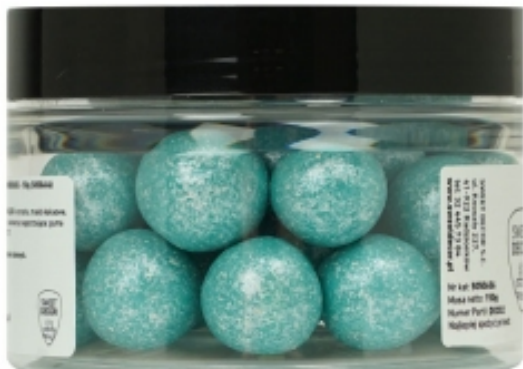

Perły dekoracyjne z orzechem laskowym - niebieskie 150g

cena: 31,00 zł

Opis słownikowy

KOLOR	Niebieski
PRODUCENT	Sweet Decor
RODZAJ	PERŁY

Opis produktu