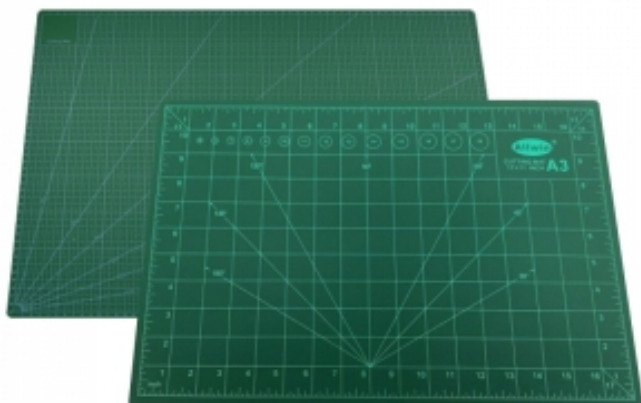

Mata do cięcia skalpelem A3 (30x45)

cena: 25,83 zł

Opis słownikowy

KOLOR	Zielony
PRODUCENT	Sweet Decor
RODZAJ	Aksesoria

Opis produktu

Mata dwustronna - każda strona posiada inne linie pomocnicze (prowadnice centymetrowe oraz kątowe).

Specjalna powierzchnia antypoślizgowa służąca do cięcia oraz nacinania bez uszkodzania powierzchni blatu.

Idealnie nada się podczas precyzyjnego cięcia skalpelem np. trudnych elementów dekoracyjnych. Najpopularniejszy rozmiar maty dla osób tworzące dekoracje.

Trwale nadrukowana podziałka 28x43 cm
Numer katalogowy: 5052071