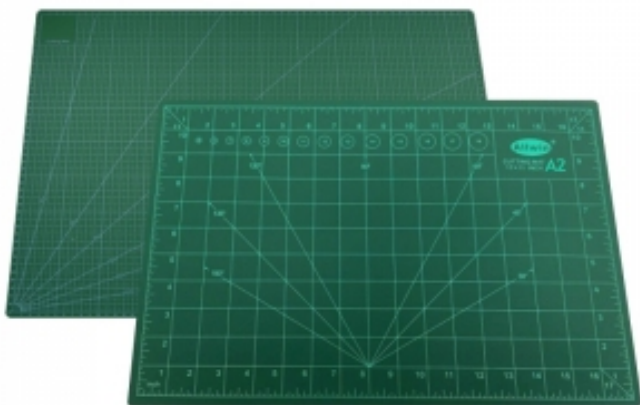

Mata do cięcia skalpelem A2 (60x45)

cena: 52,28 zł

Opis słownikowy

KOLOR	Zielony
PRODUCENT	Sweet Decor
RODZAJ	Aksesoria

Opis produktu

Mata dwustronna - każda strona posiada inne linie pomocnicze (prowadnice centymetrowe oraz kątowe).

Specjalna powierzchnia antypoślizgowa służąca do cięcia oraz nacinania bez uszkodzania powierzchni blatu.

Idealnie nada się podczas precyzyjnego cięcia skalpelem np. trudnych elementów dekoracyjnych. Najpopularniejszy rozmiar maty dla osób tworzące dekoracje.

Trwale nadrukowana podziałka 42cm x 58cm
 Numer katalogowy: 5052077