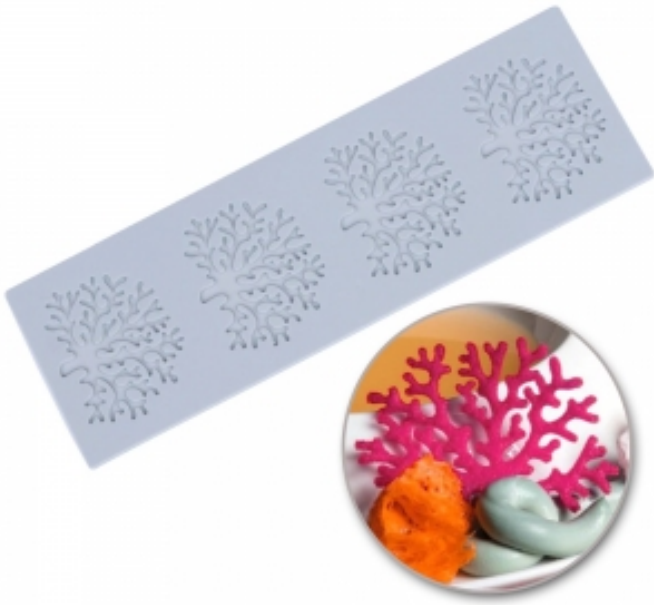

Forma silikonowa - Korallowiec

cena: 28,60 zł

Opis słownikowy

PRODUCENT	Sweet Decor
RODZAJ	Forma

Opis produktu