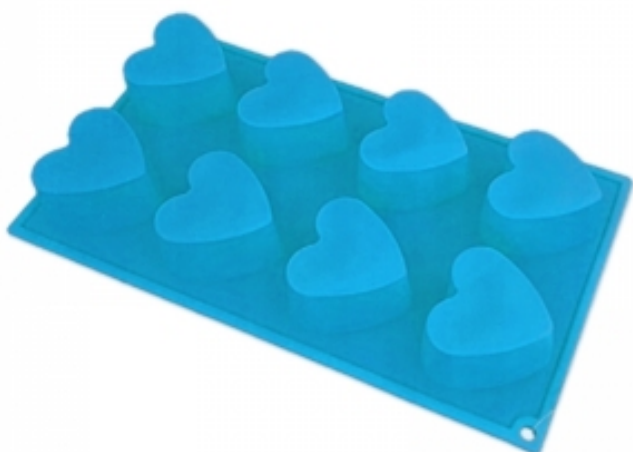

## Forma silikonowa do Muffinek - serca

cena: 35,36 zł

### Opis słownikowy

KOLOR	Niebieski
PRODUCENT	Sweet Decor
RODZAJ	Forma

### Opis produktu

Forma nadaje się również do tworzenia dekoracji z czekolady, masy cukrowej, izomaltu i innych mas cukierniczych.

Wykonana ze specjalnego silikonu z dbałością o najmniejsze szczegóły, tak aby jak najdokładniej odzwierciedlić oryginał.

#### Wymiary:

forma: 28,5cm x 16cm

serduszko: 5,5cm x 6cm x 2cm

Numer katalogowy: 5051614