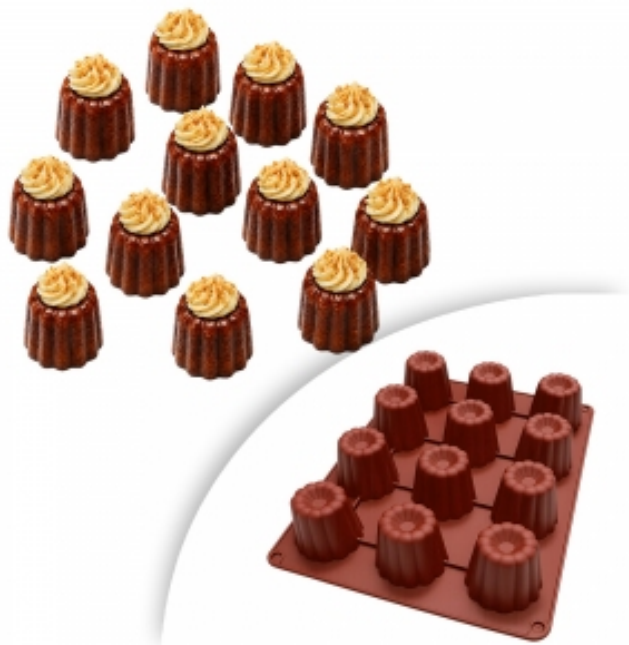

## Forma silikonowa canelle 12szt

cena: 31,50 zł

### Opis słownikowy

CZAS REALIZACJI	Wysyłka 24-48h
KOLOR	Czerwony
MATERIAŁ	Silikon
PRODUCENT	Sweet Decor
RODZAJ	Forma

### Opis produktu

Forma posiada nieprzywierającą powierzchnię co ułatwia wyjmowanie wypieku z formy. Dzięki swej elastyczności i trwałości nadaje się do łatwego mycia oraz przechowywania.

Forma wykonana została z wysokiej jakości silikonu odpornego na temperatury od  $-40\text{ }^{\circ}\text{C}$  do  $+230\text{ }^{\circ}\text{C}$ .

Wymiary:

- Forma: 29 x 17 cm
- Pączki: średnica 5,6x4 cm h2,8 cm

Kod produktu: 5053518