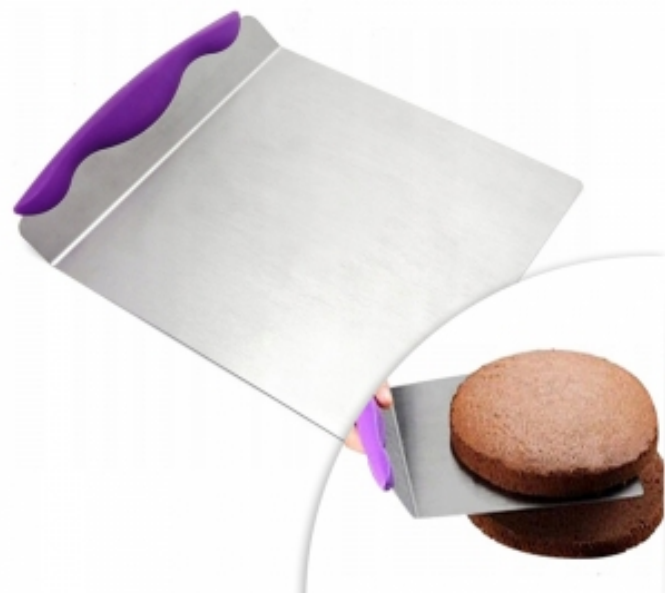

## Łopatka/Krajacz do przenoszenia 20x25cm

cena: 30,54 zł

### Opis słownikowy

KOLOR	Srebrny
PRODUCENT	Sweet Decor
RODZAJ	Akcesoria

### Opis produktu

Łatwa w obsłudze przy wsuwaniu pod wypiek, dzięki której nie uszkodzisz struktury np biskoptu. Doskonałe do przenoszenia biskoptów, ciast do pizzy i innych wypieków.

Przed pierwszym użyciem produkt należy umyć wilgotną szmatką z dodatkiem niewielkiej ilości płynu do naczyń i wytrzeć do sucha. Do czyszczenia nie należy stosować szorstkich czyszcików.

Łopatka ma wymiary 20x25cm